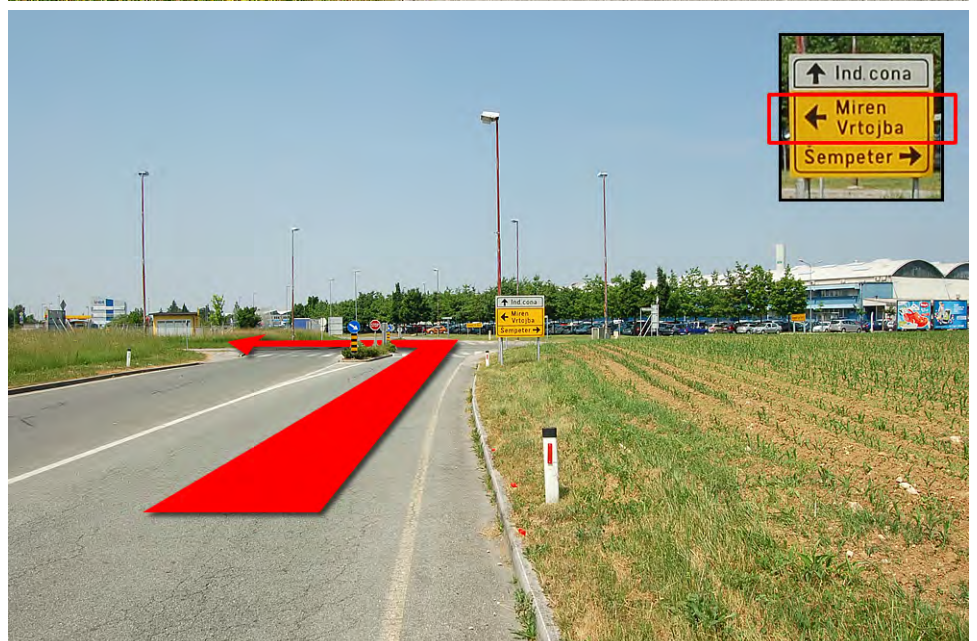

Kako do nas iz smeri Ljubljana

TITRO d.o.o

Bilje 92 C

5292 Renče

tel: +386 5 330 96 10

1

Cestninska postaja Bazara.

2

Izvoz iz avtoceste.

3

V prvem križišču NARAVNOST
proti "INDUSTRIJSKA CONA".

4

Vozite približno 950 m do
naslednjega križišča kjer zavi-
jete LEVO pod avtocesto skozi
vas Vrtojba.

5

Po približno 3 km vožnje pridete do križišča, v katerem zavijete LEVO v smeri Volčja Draga in se peljete skozi vas BILJE

6

Pripeljali ste se mimo cerkve in v prvem križišču, kjer je tabla "OBRтна CONA BILJE 1" zavijete DESNO, ter peljete naravnost še kakšnih 500 m.

7

Hala Titro d.o.o.