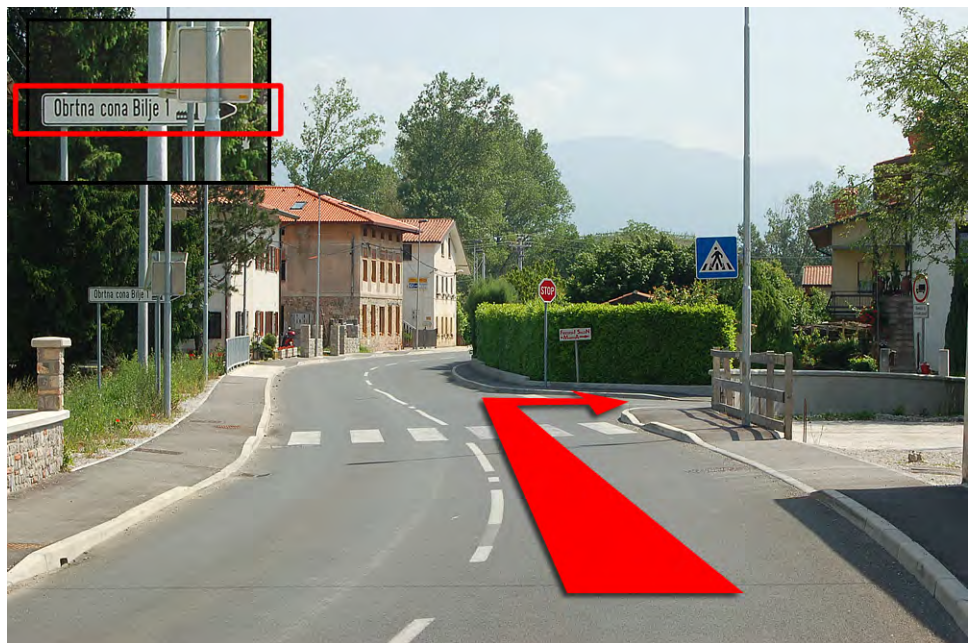

Kako do nas iz smeri Ljubljana

TITRO d.o.o

Bilje 92 C

5292 Renče

tel: +386 5 330 96 10

1

Cestninska postaja Bazara.

2

Izvoz iz avtoceste.

3

V prvem križišču NARAVNOST
proti "INDUSTRIJSKA CONA".

4

Vozite približno 950 m do
naslednjega križišča kjer zavi-
jete LEVO pod avtocesto skozi
vas Vrtojba.

5

Po približno 3 km vožnje pridete do križišča, v katerem zavijete LEVO v smeri Volčja Draga in se peljete skozi vas BILJE

6

Pripeljali ste se mimo cerkve in v prvem križišču, kjer je tabla "OBRтна CONA BILJE 1" zavijete DESNO, ter peljete naravnost še kakšnih 500 m.

7

Hala Titro d.o.o.